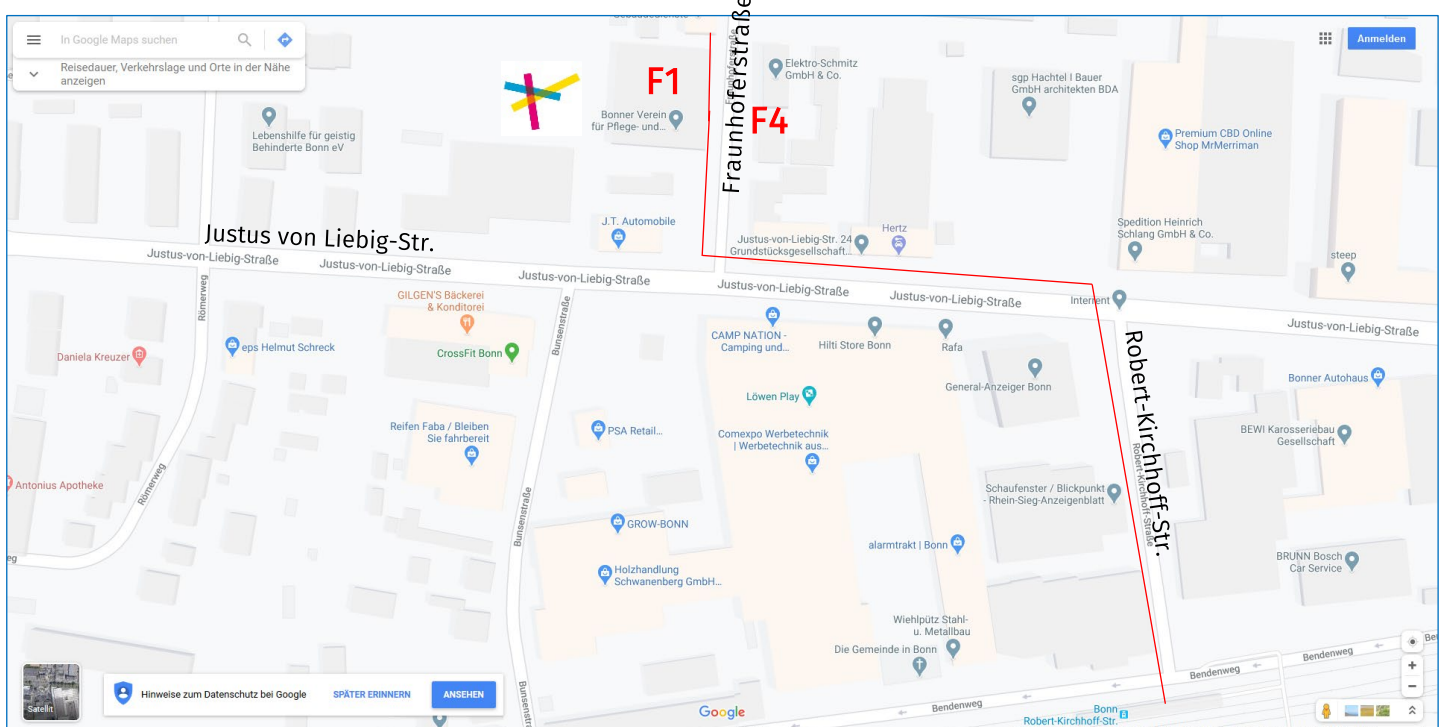

Bonner Verein für Pflege-
und Gesundheitsberufe e.V.

Bonner Verein für Pflege und Gesundheitsberufe e.V.

F 1 – Fraunhoferstr. 1 (Hauptgebäude - Ausbildung)

F 4 – Fraunhoferstraße 4 (Fort- & Weiterbildung)

Haltestelle Tannenbusch
Süd;
Linie 16; Rechts über die
Brücke

Haltestelle
Robert- Kirchhoffstraße